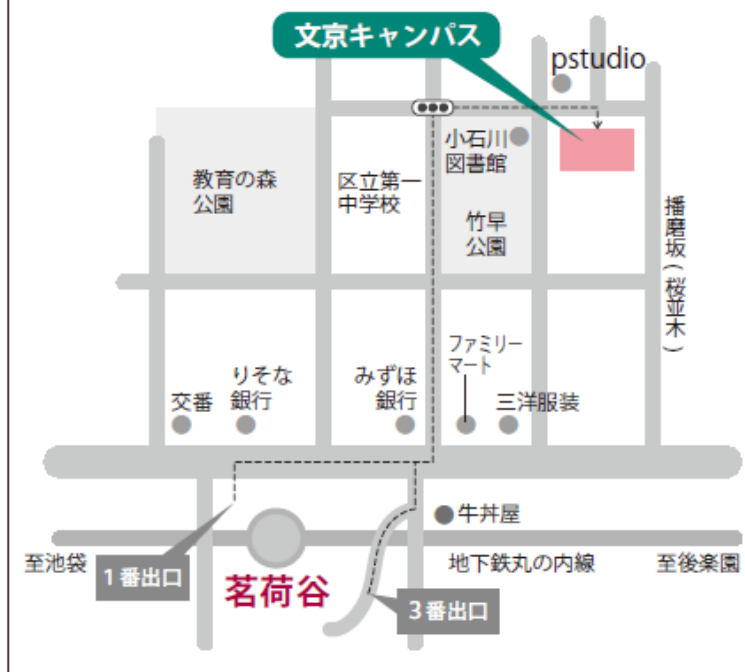

< STEP 1 会場のご案内 >

- JR 東京駅より茗荷谷駅まで東京メトロ丸ノ内線 9分
- JR 池袋駅より茗荷谷駅まで東京メトロ丸ノ内線 5分
- 後樂園駅より茗荷谷駅まで東京メトロ丸ノ内線 2分

地下鉄丸の内線「茗荷谷」駅より徒歩5分

駅前より春日通りに出て、後樂園方面へ。みずほ銀行を左折して、1つ目の信号を右へ。

駅前より春日通りに出て、後樂園方面へ。
みずほ銀行を左折して、1つ目の信号を右へ。